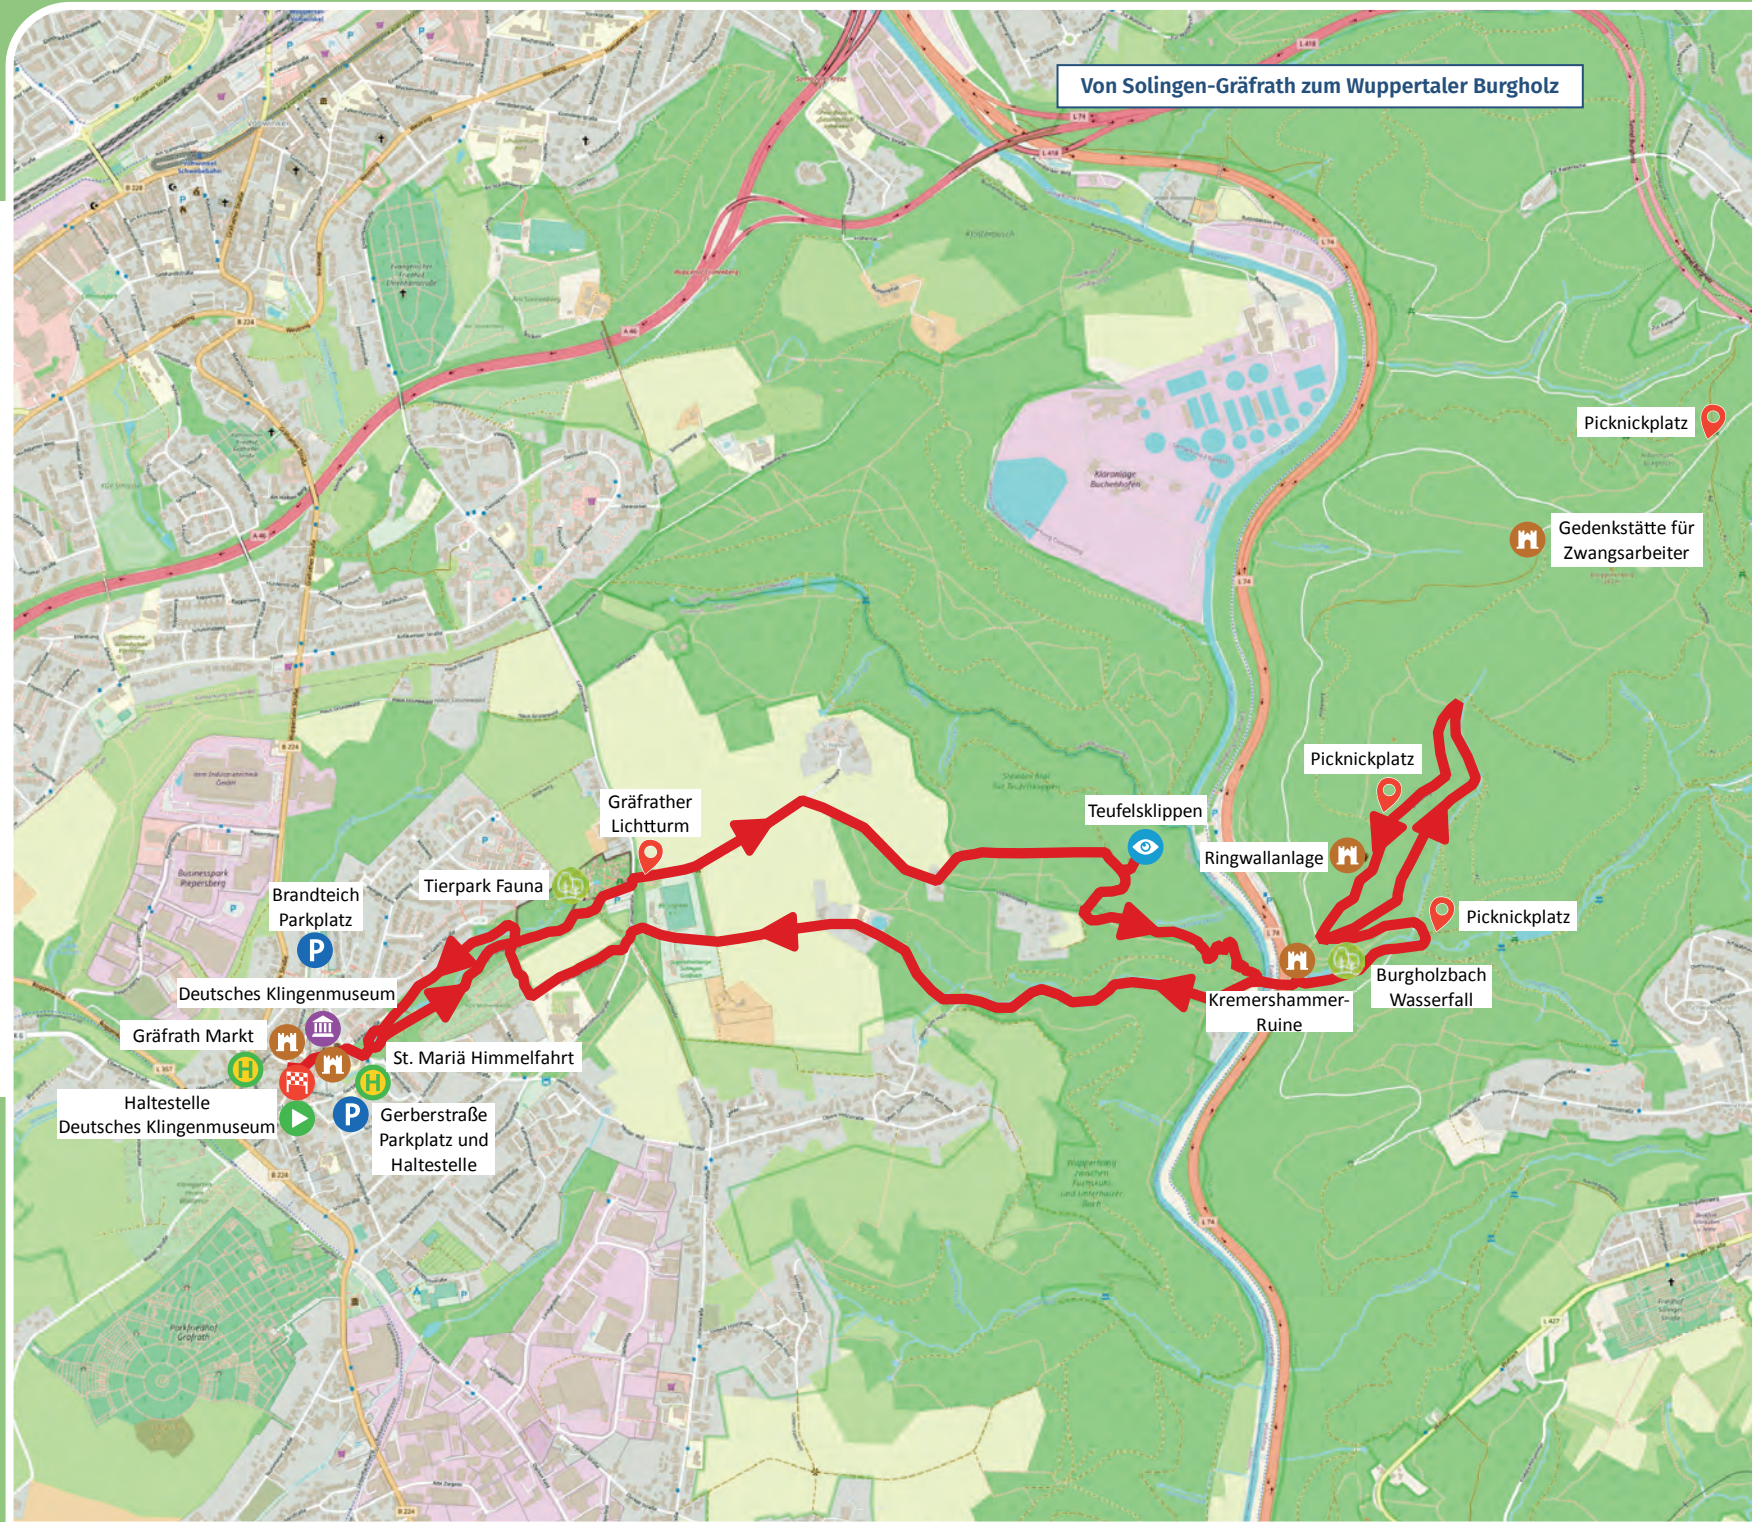

Tour 1

-  Startpunkt
-  Zwischenziele
-  Parkplatz
-  Haltestelle
-  Zielpunkt
-  Gastronomie
-  Sehenswürdigkeit

Tour 2

-  Startpunkt
-  Zwischenziele
-  Parkplatz
-  Haltestelle
-  Zielpunkt
-  Sehenswürdigkeit
-  Aussichtspunkt
-  Kulturstätte
-  Naturerlebnis

Tour 4

-  Startpunkt
-  Zwischenziele
-  Parkplatz
-  Haltestelle
-  Zielpunkt
-  Gastronomie
-  Sehenswürdigkeit
-  Naturerlebnis

Tour 9

-  Startpunkt
-  Zwischenziele
-  Parkplatz
-  Haltestelle
-  Zielpunkt
-  Sehenswürdigkeit
-  Naturerlebnis
-  Kulturstätte

Tour 12

-  Startpunkt
-  Zwischenziele
-  Parkplatz
-  Haltestelle
-  Zielpunkt
-  Gastronomie
-  Sehenswürdigkeit
-  Freizeitspaß
-  Kulturstätte
-  Naturerlebnis

An der Sieg zur Burg Windeck

Historische Mühle

Burgruine Windeck

Heimatmuseum Altwindeck

Museumsdorf Altwindeck

P + R

Bahnhof Schladern (Sieg)

Siegfall

Badestelle Sieg