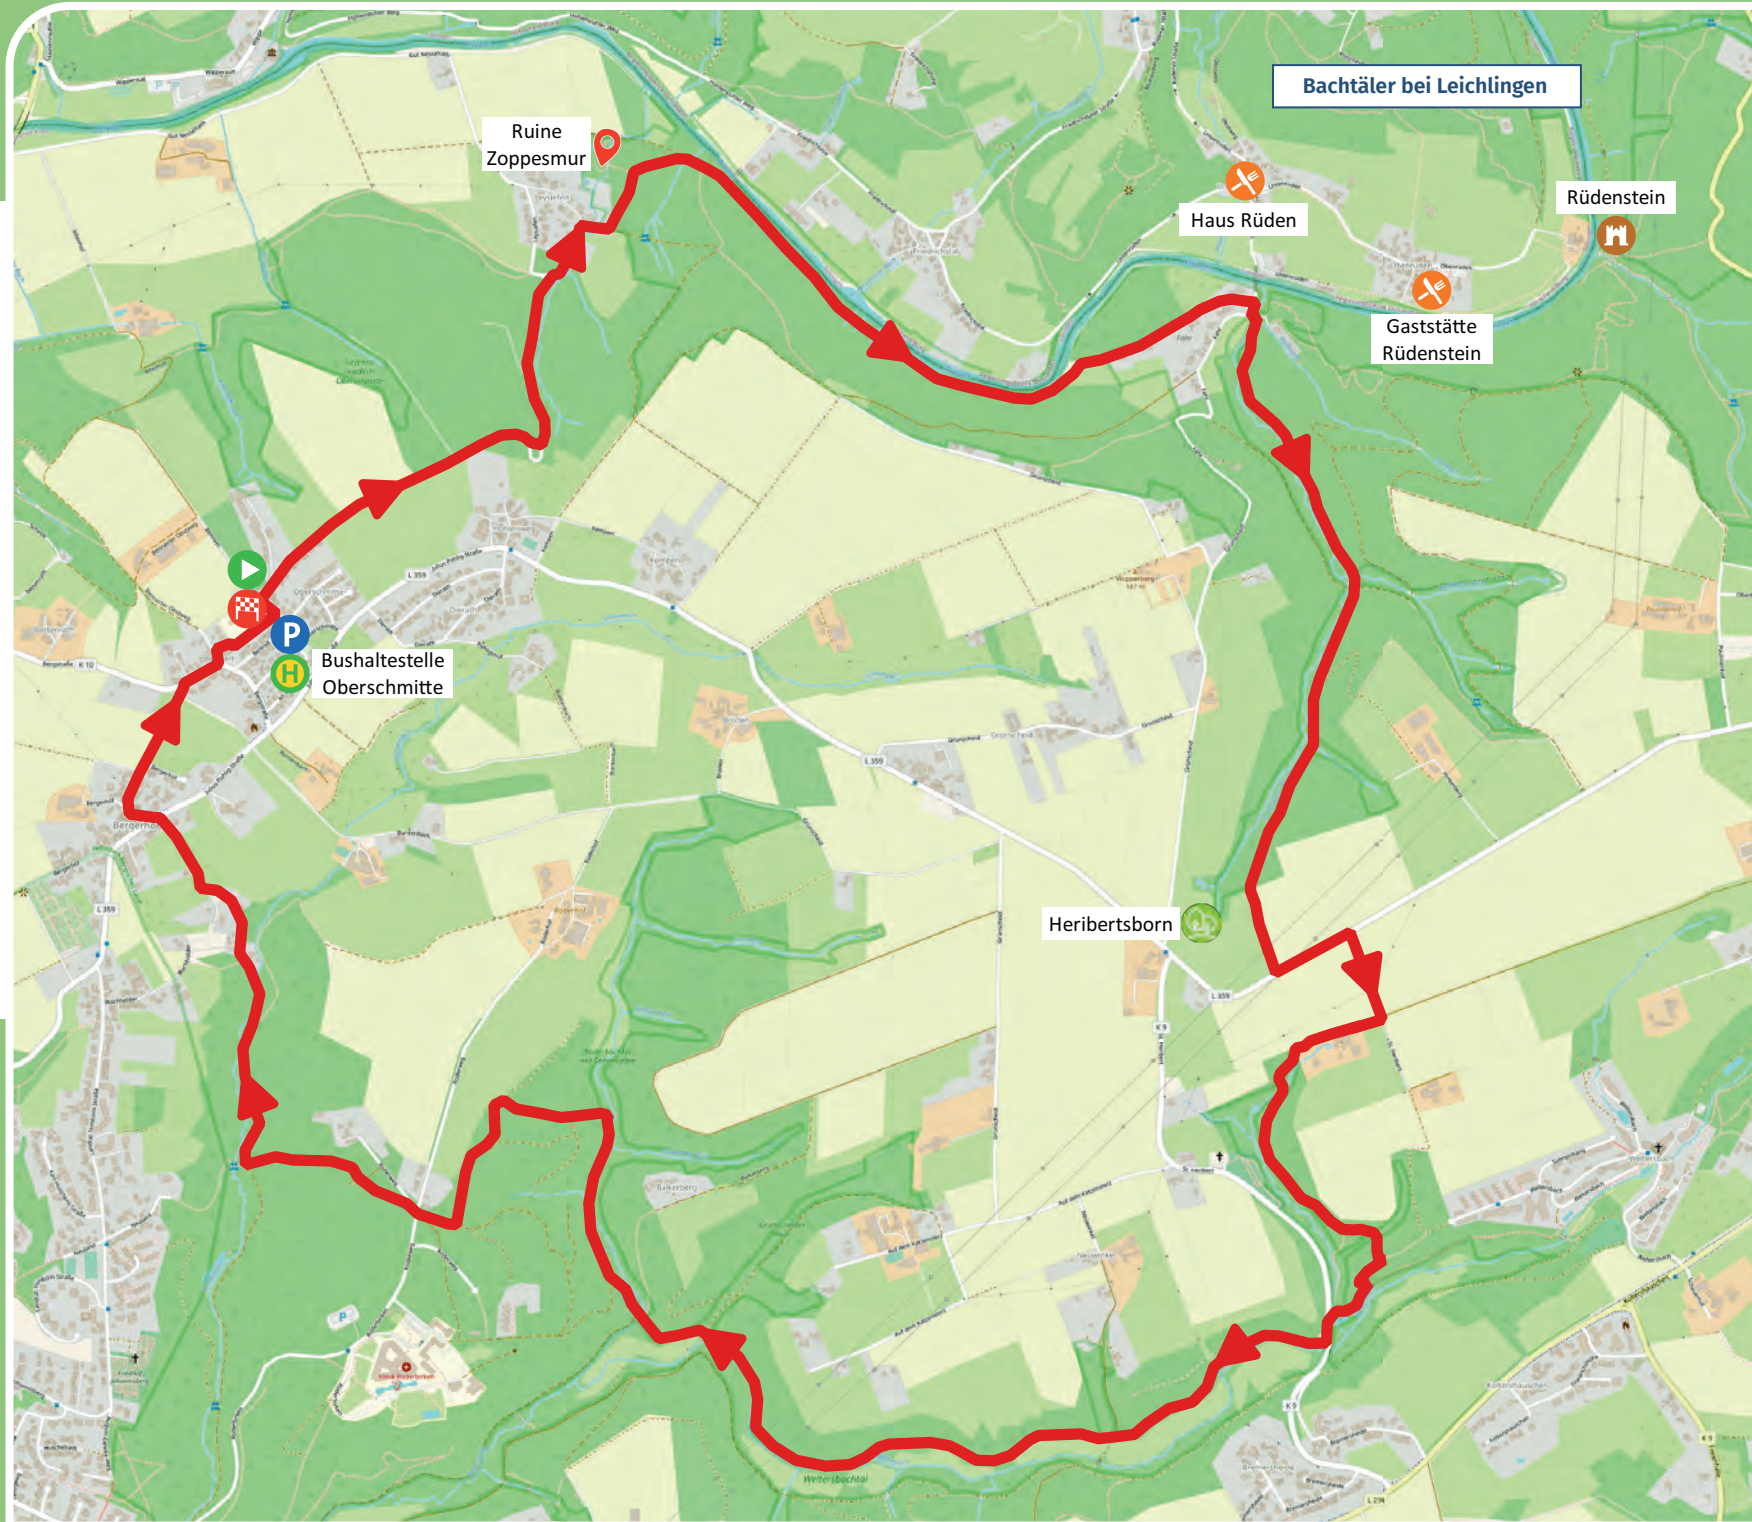

Tour 1

-  Startpunkt
-  Zwischenziele
-  Parkplatz
-  Haltestelle
-  Zielpunkt
-  Gastronomie
-  Sehenswürdigkeit

Tour 2

-  Startpunkt
-  Zwischenziele
-  Parkplatz
-  Haltestelle
-  Zielpunkt
-  Sehenswürdigkeit
-  Aussichtspunkt
-  Kulturstätte
-  Naturerlebnis

Tour 4

-  Startpunkt
-  Zwischenziele
-  Parkplatz
-  Haltestelle
-  Zielpunkt
-  Gastronomie
-  Sehenswürdigkeit
-  Naturerlebnis

Tour 9

-  Startpunkt
-  Zwischenziele
-  Parkplatz
-  Haltestelle
-  Zielpunkt
-  Sehenswürdigkeit
-  Naturerlebnis
-  Kulturstätte

Tour 12

-  Startpunkt
-  Zwischenziele
-  Parkplatz
-  Haltestelle
-  Zielpunkt
-  Gastronomie
-  Sehenswürdigkeit
-  Freizeitspaß
-  Kulturstätte
-  Naturerlebnis

An der Sieg zur Burg Windeck

Historische Mühle

Burgruine Windeck

Heimatmuseum Altwindeck

Museumsdorf Altwindeck

P + R

Bahnhof Schladern (Sieg)

Siegfall

Badestelle Sieg