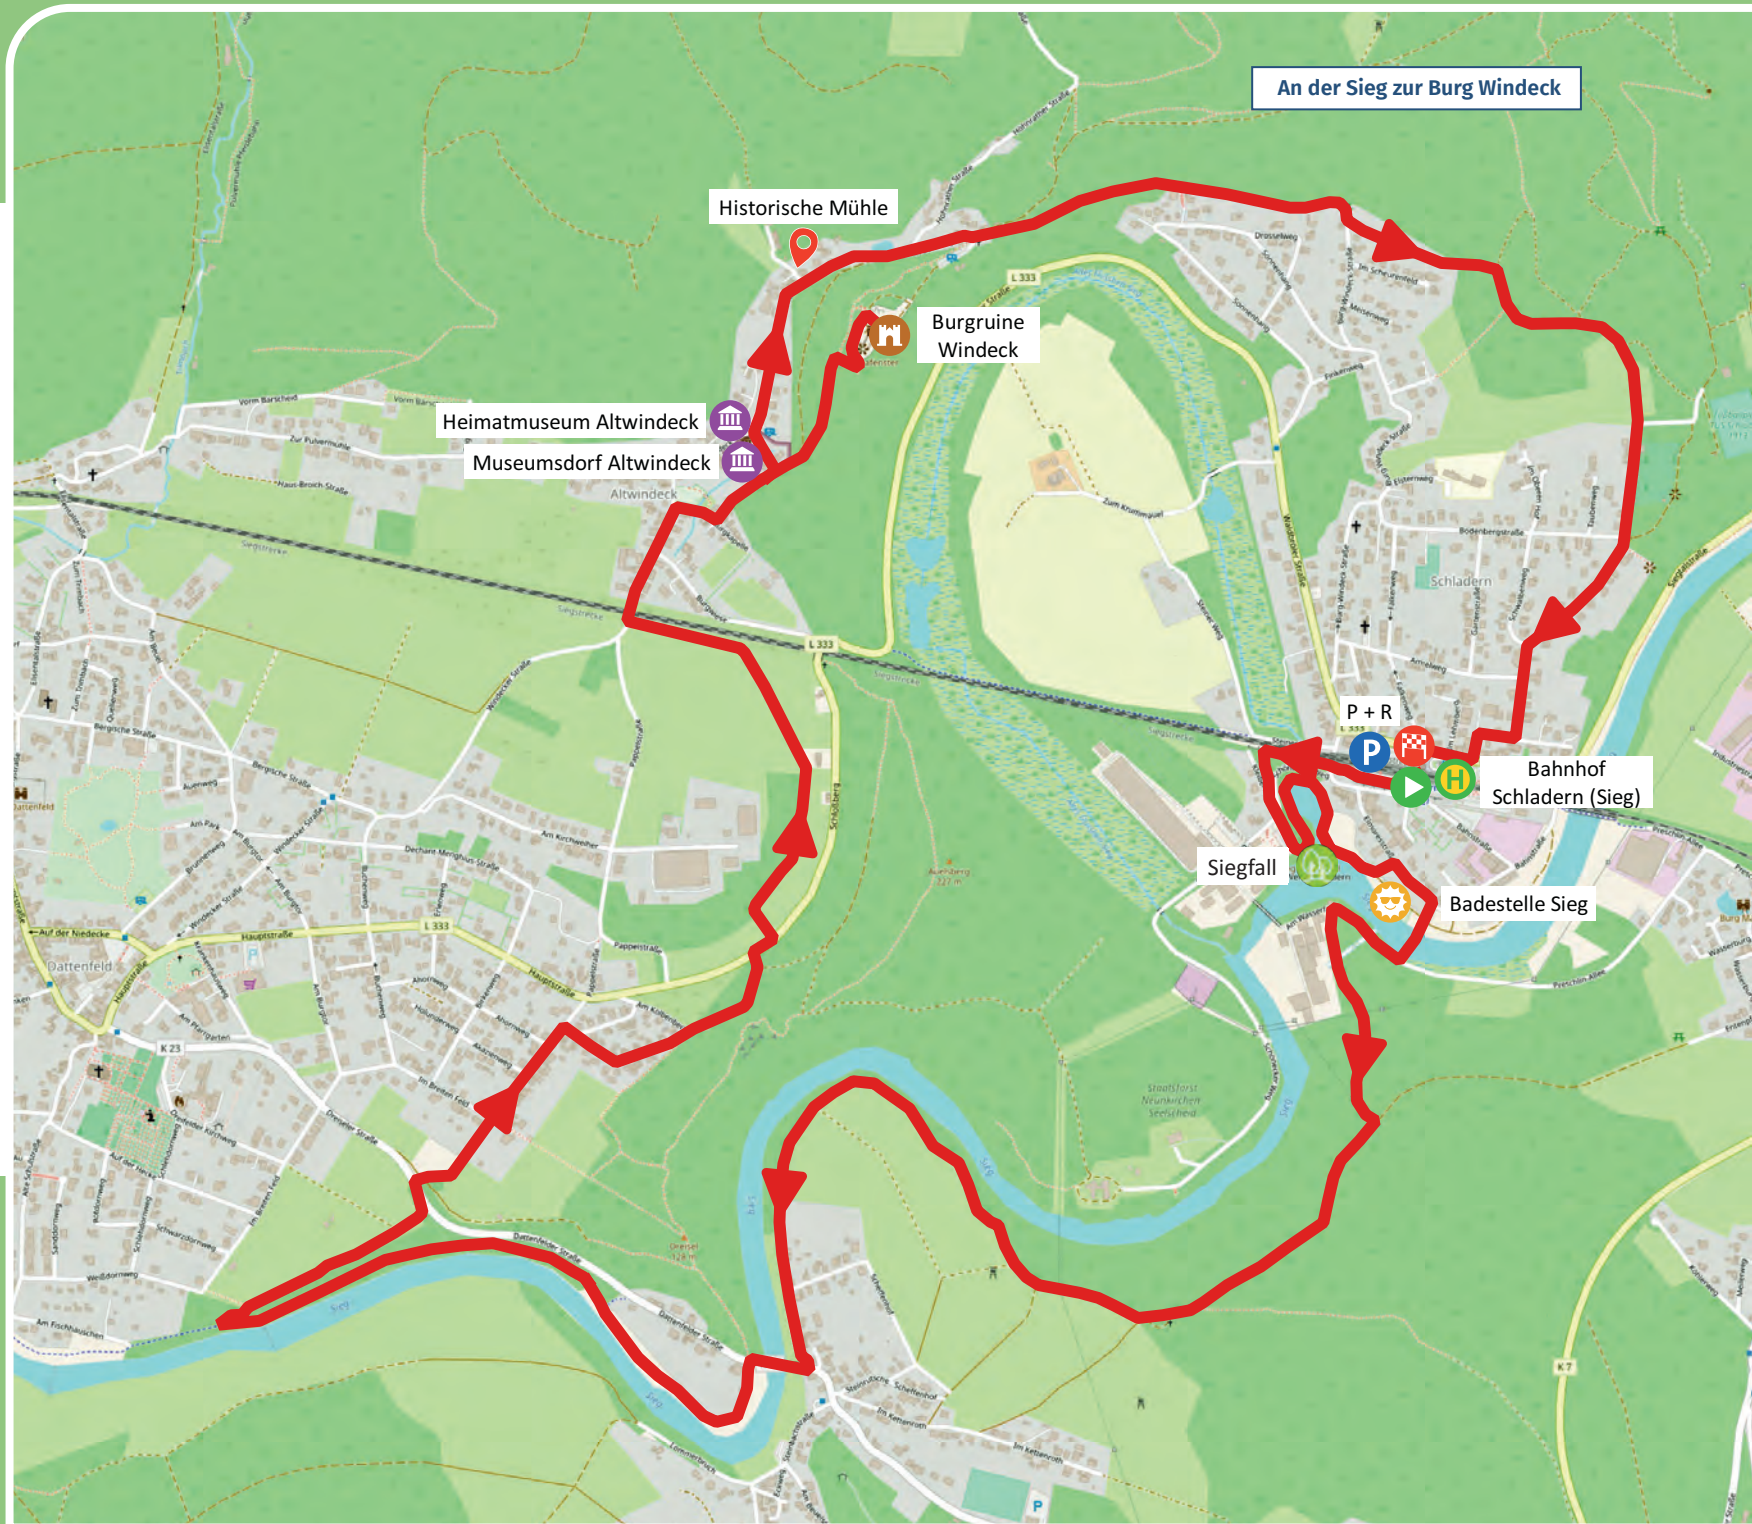

Tour 1

-  Startpunkt
-  Zwischenziele
-  Parkplatz
-  Haltestelle
-  Zielpunkt
-  Gastronomie
-  Sehenswürdigkeit

Tour 2

-  Startpunkt
-  Zwischenziele
-  Parkplatz
-  Haltestelle
-  Zielpunkt
-  Sehenswürdigkeit
-  Aussichtspunkt
-  Kulturstätte
-  Naturerlebnis

Tour 4

-  Startpunkt
-  Zwischenziele
-  Parkplatz
-  Haltestelle
-  Zielpunkt
-  Gastronomie
-  Sehenswürdigkeit
-  Naturerlebnis

Tour 9

-  Startpunkt
-  Zwischenziele
-  Parkplatz
-  Haltestelle
-  Zielpunkt
-  Sehenswürdigkeit
-  Naturerlebnis
-  Kulturstätte

Tour 12

-  Startpunkt
-  Zwischenziele
-  Parkplatz
-  Haltestelle
-  Zielpunkt
-  Gastronomie
-  Sehenswürdigkeit
-  Freizeitspaß
-  Kulturstätte
-  Naturerlebnis

An der Sieg zur Burg Windeck

Historische Mühle

Burgruine Windeck

Heimatmuseum Altwindeck

Museumsdorf Altwindeck

P + R

Bahnhof Schladern (Sieg)

Siegfall

Badestelle Sieg