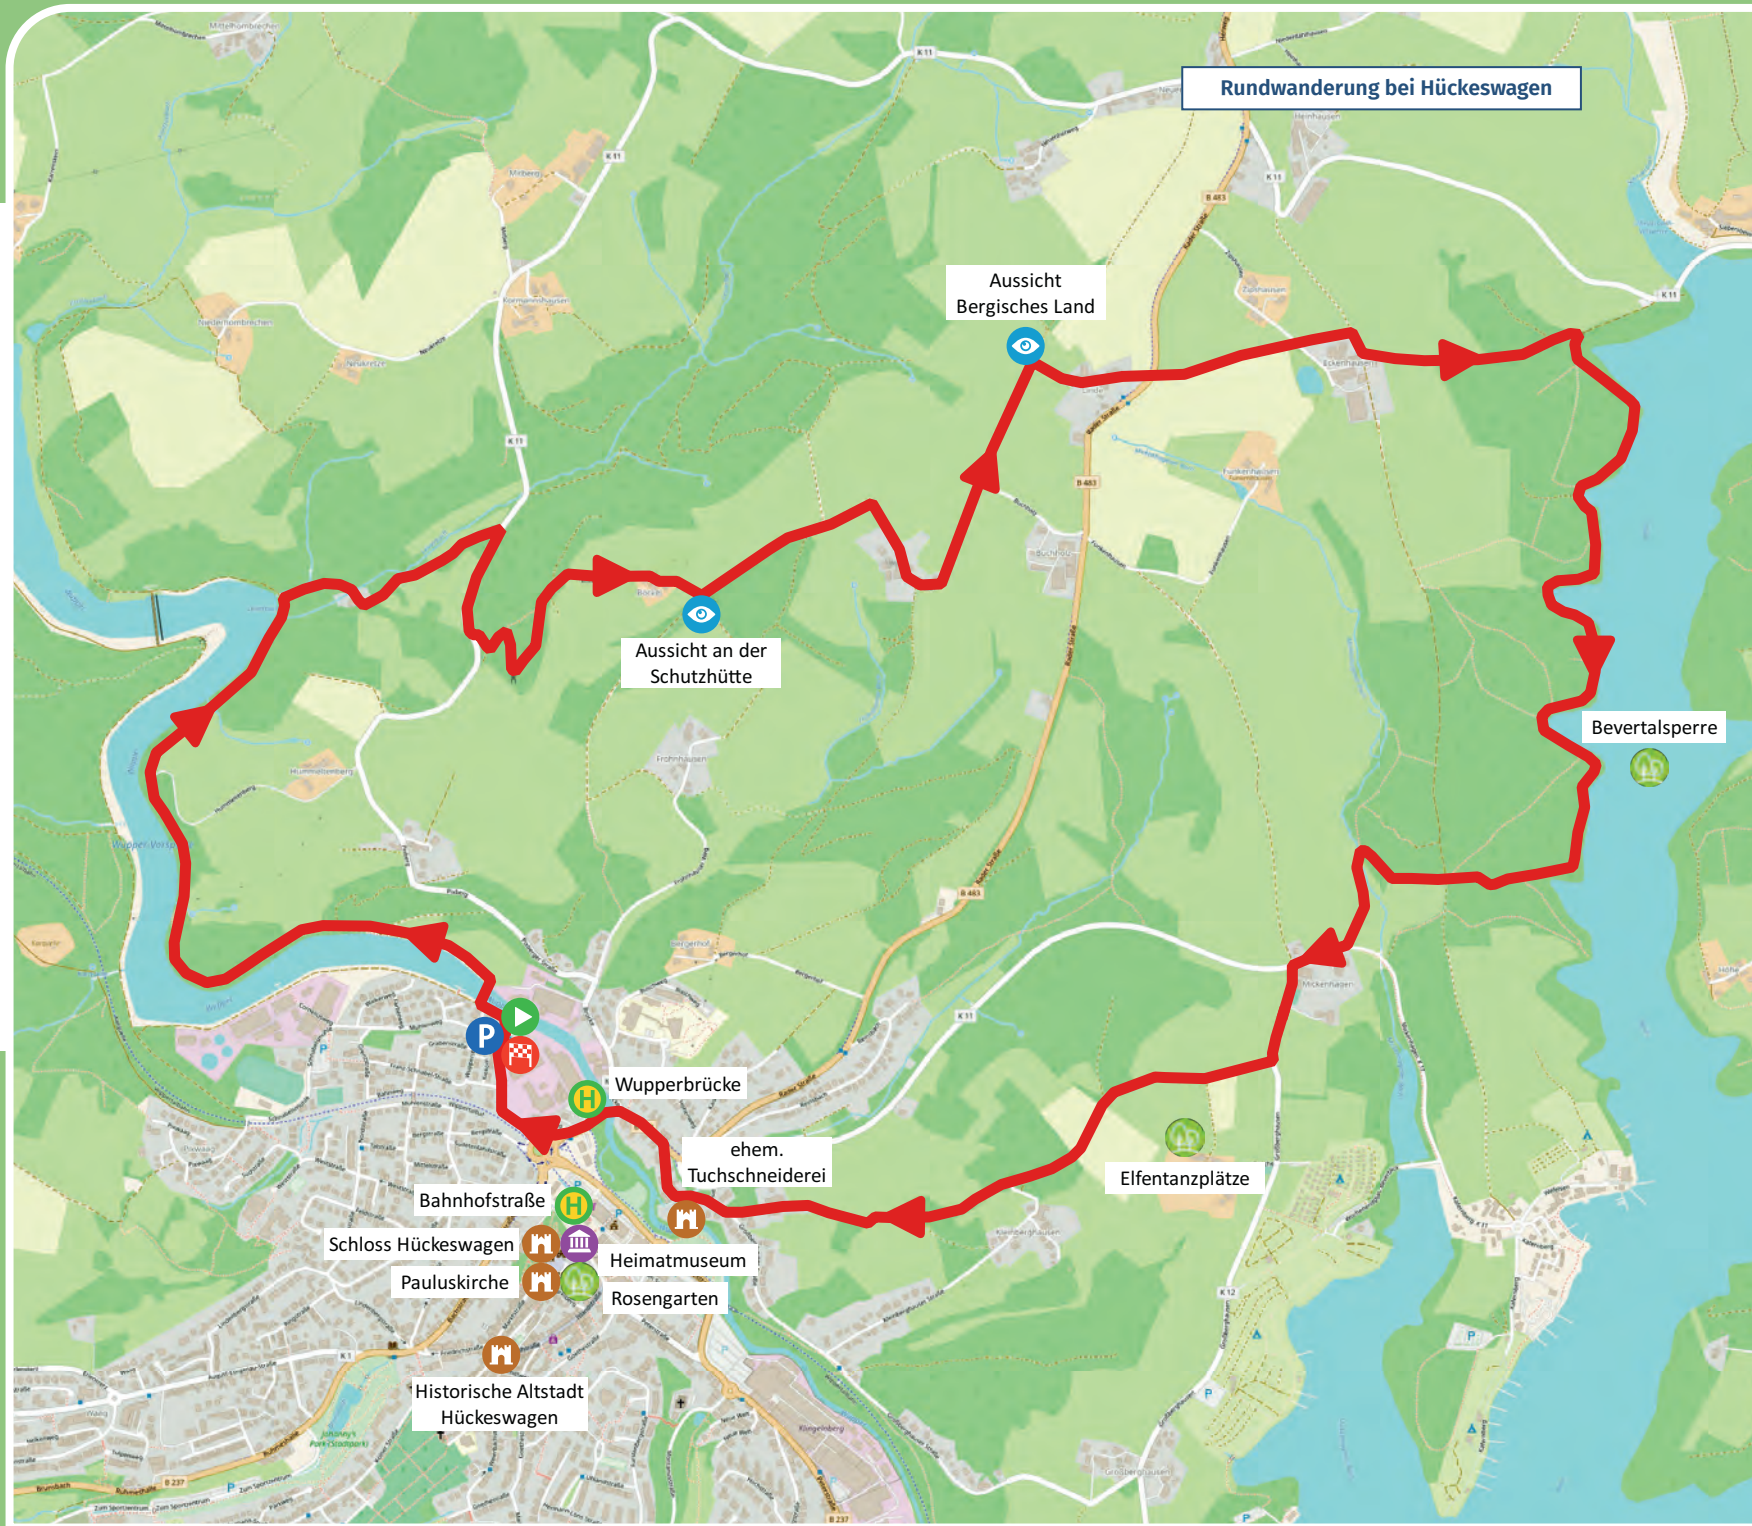

Tour 1

-  Startpunkt
-  Zwischenziele
-  Parkplatz
-  Haltestelle
-  Zielpunkt
-  Gastronomie
-  Sehenswürdigkeit

Tour 2

-  Startpunkt
-  Zwischenziele
-  Parkplatz
-  Haltestelle
-  Zielpunkt
-  Sehenswürdigkeit
-  Aussichtspunkt
-  Kulturstätte
-  Naturerlebnis

Tour 4

-  Startpunkt
-  Zwischenziele
-  Parkplatz
-  Haltestelle
-  Zielpunkt
-  Gastronomie
-  Sehenswürdigkeit
-  Naturerlebnis

Tour 9

-  Startpunkt
-  Zwischenziele
-  Parkplatz
-  Haltestelle
-  Zielpunkt
-  Sehenswürdigkeit
-  Naturerlebnis
-  Kulturstätte

Tour 12

-  Startpunkt
-  Zwischenziele
-  Parkplatz
-  Haltestelle
-  Zielpunkt
-  Gastronomie
-  Sehenswürdigkeit
-  Freizeitspaß
-  Kulturstätte
-  Naturerlebnis

An der Sieg zur Burg Windeck

Historische Mühle

Burgruine Windeck

Heimatmuseum Altwindeck

Museumsdorf Altwindeck

P + R

Bahnhof Schladern (Sieg)

Siegfall

Badestelle Sieg